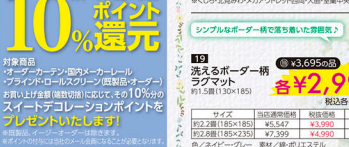

18 洗えるボーター
ラグマット
幅154×高さ185
各¥2,990