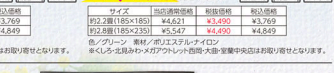

19 洗えるボーター
ラグマット
幅154×高さ185
各¥2,990

夏にオススメのラグマット。洗える素材で清潔な空間を演出します。デザインも豊富です。

オーダー カーテン

キャンペーン

現金で20,000円(税込)以上
お買い上げの方へ
ポイント還元
10%還元

17 接離冷感
ラグマット
幅154×高さ185
各¥2,490

夏にオススメのラグマット。冷感素材で涼しい空間を演出します。デザインも豊富です。