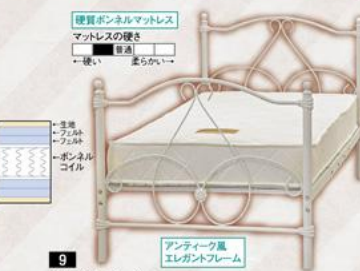

新生活のすべてが揃う! Sweet Decoration

毎日の疲れを癒してくれる
ベッド・寝具

6 ボトムベッド
マットレス W97×D195×H35
色/アイボリー
※セミダブル ¥19,900もご用意。
¥14,900
税込 ¥16,092

**7 お持ち帰り可能
シングルベッド**
①フレーム W98×D200×H33
②マットレス W97×D195×H17
スノコ床板
3段階高さ
調整可能
¥14,900
税込 ¥16,092
色/ブラウン

8 チェストベッド
フレーム W98×D205×H78
マットレス W97×D195×H12
色/ブラウン
※メガアウトレット西園店はお取り寄せとなります。
セット価格
¥44,800
税込 ¥48,384

9 シングルベッド
フレーム W103×D207×H98
マットレス W97×D195×H22
色/ホワイト
¥32,900
税込 ¥35,532

**10 シングル
ベッド**
フレーム W107×D209×H75
マットレス W97×D195×H23
色/ナチュラル・ブラウン
※メガアウトレット西園店はお取り寄せとなります。
¥39,900
税込 ¥43,092