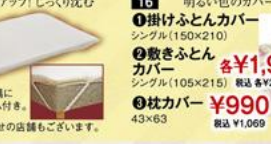

明るい色のカバーリングで、春の模様替えはしませんか?
16 掛けふとんカバー
シングル(150×210)
① 敷きふとん
カバー ¥1,990
シングル(105×215) 税込 ¥2,149
② 枕カバー ¥990
43×63 税込 ¥1,069
色/レッド・ネイビー