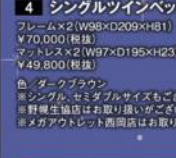

色：ホワイト  
※メガアウトレット西岡店はお取り寄せとなります。

**2 シングルベッド**  
フレーム W98×D210×H81  
¥25,010 (税抜)  
マットレス W97×D195×H16  
¥8,990 (税抜)  
セット価格  
**¥35,000**  
税込 ¥37,800

※メガアウトレット西岡店はお取り寄せとなります。

**3 電動折り畳みベッド**  
フレーム W100×D208×H53  
**¥29,900**  
税込 ¥32,292

**10 低反発チップまくら**  
35×50 43×63  
**¥799** (税込 ¥862)  
**¥1,290** (税込 ¥1,393)

**11 バイまくら**  
35×50  
**¥998**  
税込 ¥1,077

**12 綿100%ボックスシーツ**  
シングル (W100×D200×H30) **¥1,790** (税込 ¥1,933)  
セミダブル (W120×D200×H30) **¥2,490** (税込 ¥2,689)  
ダブル (W140×D200×H30) **¥2,990** (税込 ¥3,229)

色：ピンク・ブルー・アイボリー・ブラウン

**13 カバーシリーズ**  
シングル (W100×D210) ¥3,990  
セミダブル (W120×D210) ¥4,309  
ダブル (W140×D210) ¥4,990  
枕カバー (43×63) ¥1,290  
ポスターリング (W100×D200×H25) ¥2,990  
ポスターリング (W140×D200×H25) ¥3,990

※メガアウトレット西岡店はお取り寄せとなります。

**4 シングルツインベッド**  
フレーム W98×D209×H81  
¥70,000 (税抜)  
マットレス W97×D195×H23  
¥49,800 (税抜)  
セット価格  
**¥119,800**  
税込 ¥129,384

色：ダークブラウン  
※メガアウトレット西岡店はお取り寄せとなります。

LED照明、ダブルコンセント、フルスライドBOX引出付フレーム  
セット価格  
**¥119,800**  
税込 ¥129,384