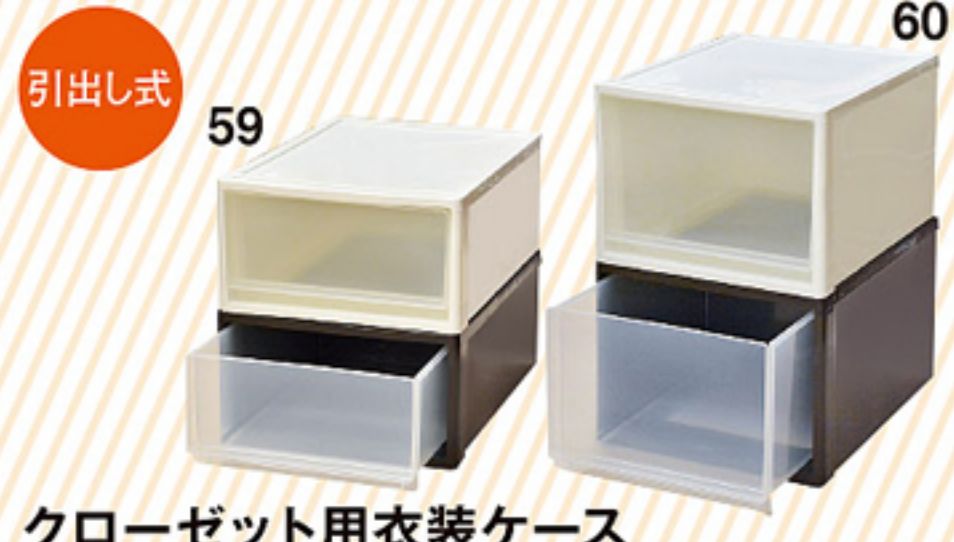

秋色のバイカラー。  
ゴールドラインがポイント!

56. フラットシューズ  
(S・M・Lサイズ)  
**¥1,195** (税抜) **¥1,290** (税込)

57. 4段 (幅58×奥30×高さ96)  
**¥5,490** (税抜) **¥5,929** (税込)  
58. 6引出し (幅58×奥30×高さ74)  
**¥6,490** (税抜) **¥7,009** (税込)

59. (幅39×奥53×高さ22)  
**¥998** (税抜) **¥1,077** (税込)  
60. (幅39×奥53×高さ30)  
**¥1,290** (税抜) **¥1,393** (税込)