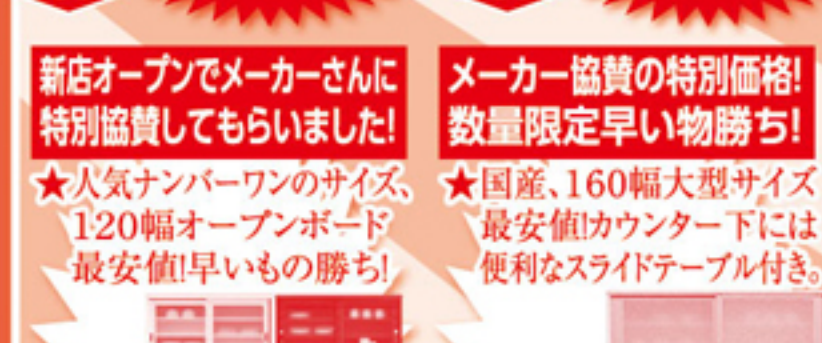

数量限定!アウトレット特別プライス!
★ヘッド両サイドに開き扉の付いた個性的デザイン!綺麗なブラウンカラーで引出付!

36 照明+引出付
シングルベッド2台セット
フレーム
幅198×奥行215×高さ86
◎157,800円の品
※色/ブラウン

TVボードも激安アウトレット価格!

メーカー限定生産品を激安で買いました!
★アルダー材天然木を使用したお洒落なローボードが激安!

13 アルダー天然木
ローボード
◎140幅 幅141×奥行48×高さ38
◎160幅 幅161×奥行48×高さ38
◎125,000円の品

71% OFF! ¥29,900 (税込 ¥32,292)
68% OFF! ¥39,900 (税込 ¥43,092)
※色/ブラウン

メーカー限定生産品を激安で買いました!
★艶々の鏡面カラーボディに天然木の取っ手がアクセントになった!モダンローボード!

14 160幅ローボード
幅161×奥行42×高さ40
◎67,600円の品
※色/鏡面レッド・鏡面ブラック

55% OFF! ¥29,900 (税込 ¥32,292)

アウトレット特選!オススメ!
★人気のウォールナット色のワイドローボード!大型テレビをしっかりと受け止めます!ミラー調の前面ガラスがお洒落!

15 180幅ローボード
幅180×奥行41×高さ37
◎62,900円の品
※色/ブラウン

44% OFF! ¥34,900 (税込 ¥37,692)

アウトレット特選!オススメ!
★収納部が宙に浮いた様なデザインと、繊細なアイアンレッグがデザインポイントのお洒落ローボード新登場!