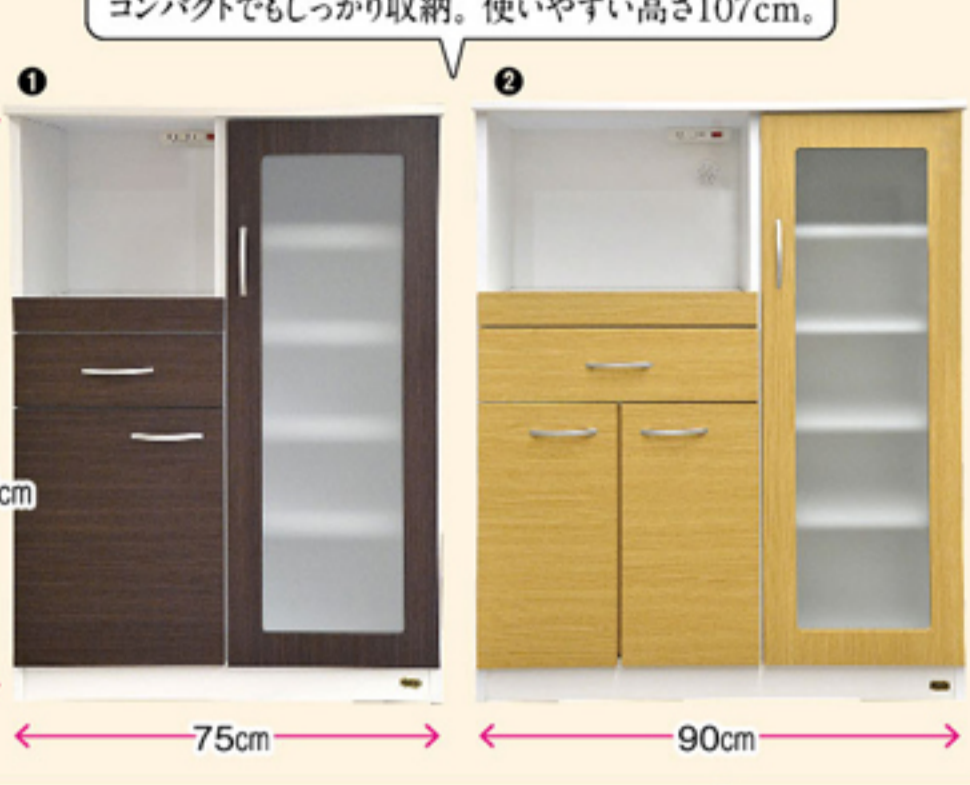

2人用から
大人数用まで
形サイズ共に
豊富な
ダイニング

1 オーク材 食卓4点セット
テーブル 幅150×奥行80×高さ70
チェア×2(幅45×奥行53×高さ89)
ベンチ×1(幅130×奥行33×高さ43)
セット
価格 **¥79,900**
税込¥86,292

NEW! スイート
開発商品

オーク材を
たっぷり使った
ゆとりのサイズ。

2 和風食卓6点セット
テーブル 幅180×奥行80×高さ67
肘なしチェア×2 幅55×奥行62×高さ81
肘ありチェア×2 幅64×奥行62×高さ81
ベンチ×1 幅160×奥行37×高さ38
色/ブラウン ※サイズ違い150幅テーブルもございます。
※しるし北見みわ・野幌生協・マガアウトレット西岡・大曲・室蘭中央店はお取り寄せとなります。

ラバーウッド材を
たっぷり使った
頑丈な一品。
チェアは肘付き・
肘なしがございます。

3 リビングダイニング兼用セット
テーブル 幅120×奥行75×高さ65
チェア 幅120×奥行69×高さ75
チェア 幅135×奥行69×高さ75
色/ブラウン ※両店舗上取店はお取り寄せとなります。

男前ヴィンテージ風
デザイン。カウチは
左右をお選びできます。

天板をスライドさせて簡単に大きくできます。
チェアは回転式で出入りラクラク。使わない時は
テーブル下にベンチが入ります。

4 ベンチ伸縮式食卓4点セット
テーブル 幅120×奥行75×高さ71
チェア×2(幅56×奥行56×高さ79)
ベンチ×1(幅69×奥行30×高さ44)
セット
価格 **¥35,900**
税込¥38,772

奥浅タイプで置きやすい。
モイス付きで蒸気家電も安心。
2色からお選びできます。

5 キッチンボード
①幅120×奥行43×高さ196 **¥59,900**
税込¥64,692
②幅140×奥行43×高さ196 **¥69,900**
税込¥75,492
色/ホワイト・ブラウン

6 コンパクトレンジ台
①幅75×奥行42×高さ107 **¥24,900**
税込¥26,892
色/ブラウン・ホワイト
②幅90×奥行42×高さ107 **¥29,900**
税込¥32,292
色/ナチュラル・ブラウン

洋物から和物まで季節商品がいっぱいのキッチン雑貨

**7 オーバルカレー&
木製スプーンペアセット**
¥925 税込¥999

8 グラタン皿
幅21×奥行14×高さ4 **¥298**
税込¥321
色/イエロー

9 スタッキングマグ
300ml(幅12×奥行10×高さ7) **¥185**
税込¥199
色/ホワイト

10 スープカップ
430ml(幅15×奥行12×高さ7) **¥277**
税込¥299

11 IH対応 卓上鍋
内面ダイヤ
モンドコート
ふきこぼれ
にくいフチ付き
金属おたまOK
①24cm(3~4人用) **¥1,843**
税込¥1,990
②27cm(4~5人用) **¥2,306**
税込¥2,490
③30cm(5~6人用) **¥2,769**
税込¥2,990

**12 洗える
キッチングリップ**
21×16 **¥277**
税込¥299
色/オレンジ

**13 洗える
キッチンミトン**
25×17 **¥370**
税込¥399

生活スタイルに合わせたソファがきっと見つかる!

12 布張りローソファ
幅190×奥行80×高さ68
色/ブルー・グリーン・オレンジ
素材/布
¥19,900
税込¥21,492

13 布張り2人用ソファ
幅125×奥行70×高さ70
色/ブラックベージュ 素材/布
¥26,900
税込¥29,052

14 布張り3人用ソファ
幅182×奥行85×高さ83
色/アイボリー 素材/布
¥39,900
税込¥43,092

15 布張り3人用ソファ
幅185×奥行92×高さ92
色/ダークブラウン・ブラック 素材/布
¥49,900
税込¥53,892

16 布張りカウチソファ
幅187×奥行84×高さ72
色/ブルー・グリーン・オレンジ
素材/布
¥49,900
税込¥53,892