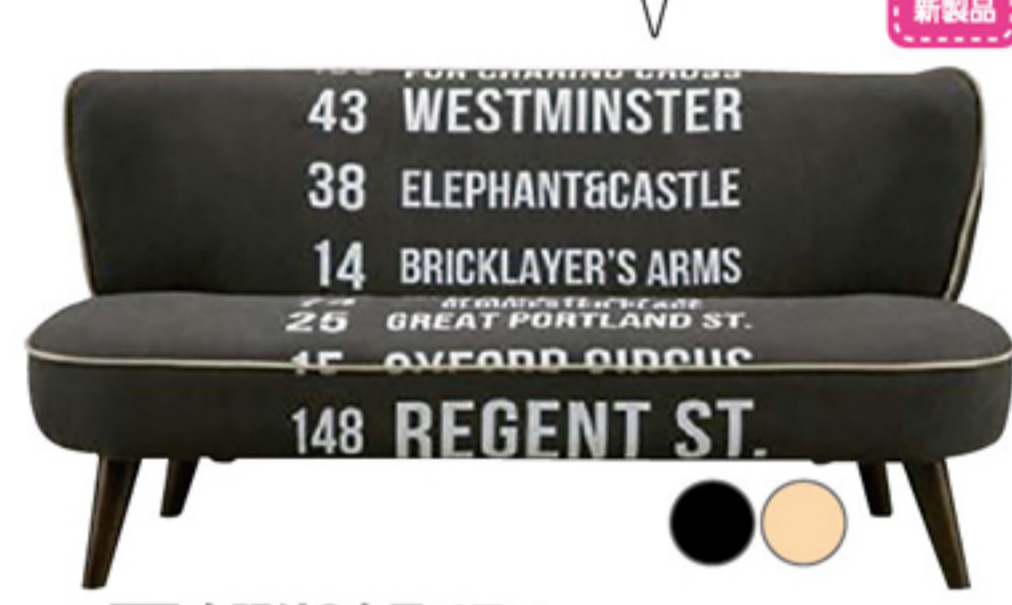

**12 洗える
キッチングリップ**
21×16 **¥277**
税込¥299
色/オレンジ

**13 洗える
キッチンミトン**
25×17 **¥370**
税込¥399

生活スタイルに合わせたソファがきっと見つかる!

12 布張りローソファ
幅190×奥行80×高さ68
色/ブルー・グリーン・オレンジ
素材/布
¥19,900
税込¥21,492

13 布張り2人用ソファ
幅125×奥行70×高さ70
色/ブラックベージュ 素材/布
¥26,900
税込¥29,052