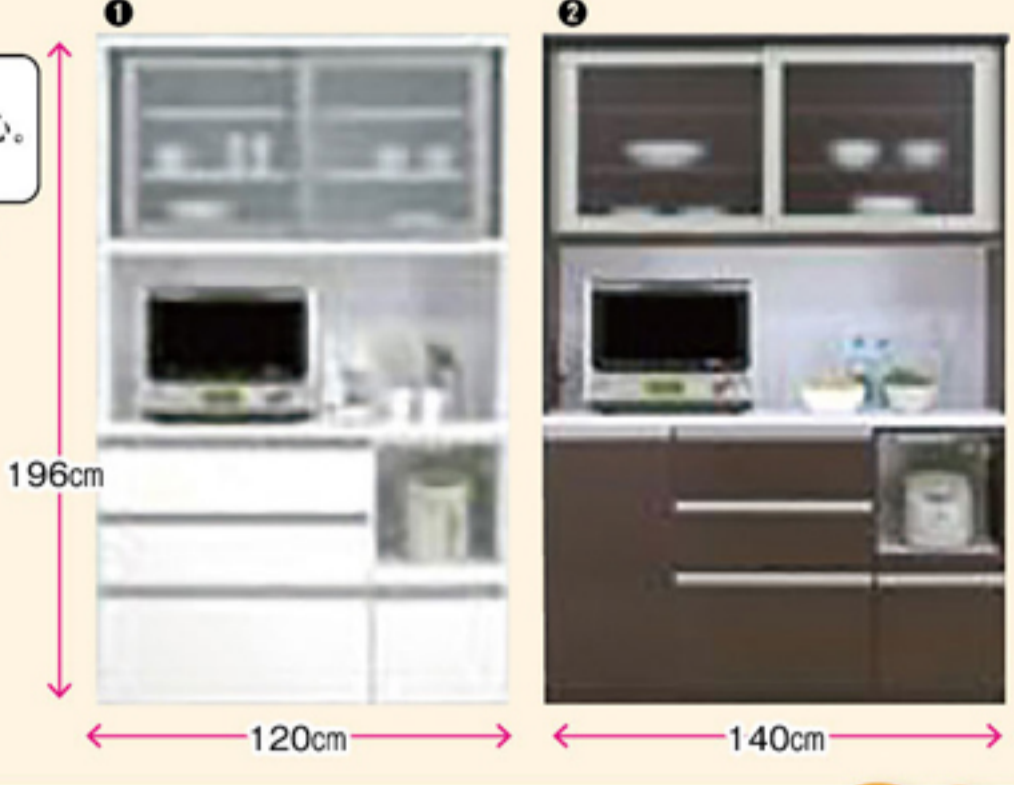

ラバーウッド材を
たっぷり使った
頑丈な一品。
チェアは肘付き・
肘なしがございます。

3 リビングダイニング兼用セット
テーブル 幅120×奥行75×高さ65
チェア 幅120×奥行69×高さ75
チェア 幅135×奥行69×高さ75
色/ブラウン ※両店舗上取店はお取り寄せとなります。

男前ヴィンテージ風
デザイン。カウチは
左右をお選びできます。

天板をスライドさせて簡単に大きくできます。
チェアは回転式で出入りラクラク。使わない時は
テーブル下にベンチが入ります。

4 ベンチ伸縮式食卓4点セット
テーブル 幅120×奥行75×高さ71
チェア×2(幅56×奥行56×高さ79)
ベンチ×1(幅69×奥行30×高さ44)
セット
価格 **¥35,900** 税込¥38,772

奥浅タイプで置きやすい。
モイス付きで蒸気家電も安心。
2色からお選びできます。

5 キッチンボード
①幅120×奥行43×高さ196 **¥59,900** 税込¥64,692
②幅140×奥行43×高さ196 **¥69,900** 税込¥75,492
色/ホワイト・ブラウン