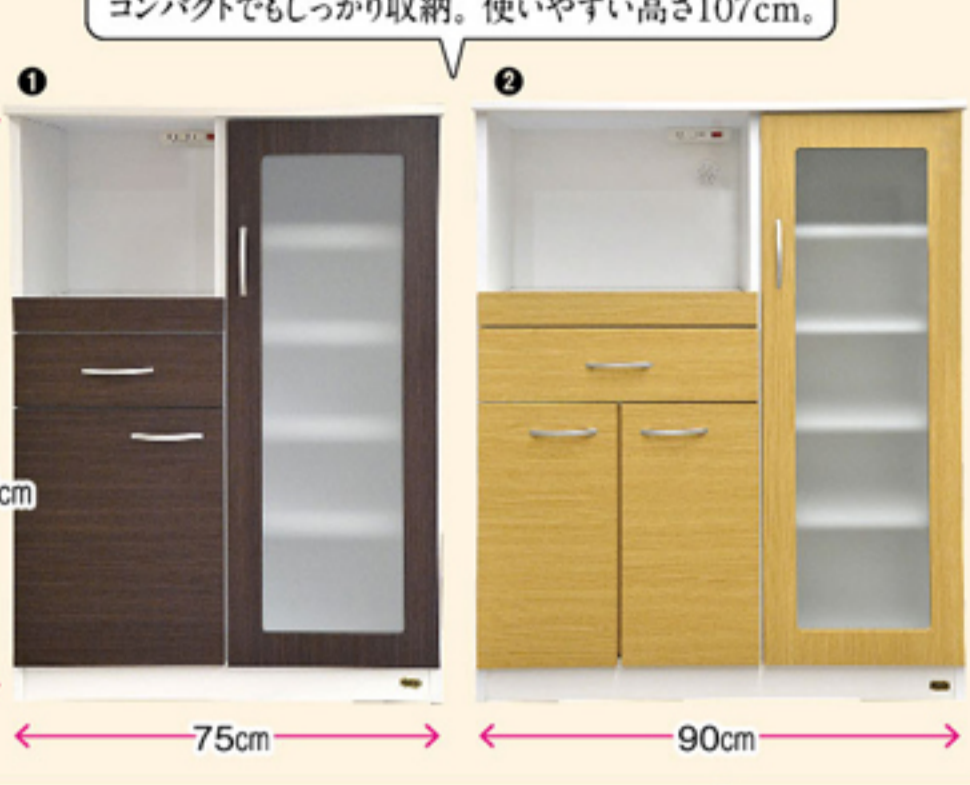

2人用から
大人数用まで
形サイズ共に
豊富な
ダイニング

1 オーク材 食卓4点セット
テーブル 幅150×奥行80×高さ70
チェア×2(幅45×奥行53×高さ89)
ベンチ×1(幅130×奥行33×高さ43)
セット
価格 **¥79,900** 税込¥86,292

NEW! スイート
開発商品

オーク材を
たっぷり使った
ゆとりサイズ。

2 和風食卓6点セット
テーブル 幅180×奥行80×高さ67
肘なしチェア×2 幅55×奥行62×高さ81
肘ありチェア×2 幅64×奥行62×高さ81
ベンチ×1 幅160×奥行37×高さ38
色/ブラウン ※サイズ違い150幅テーブルもございます。
※しるし北見みわ・野幌生協・マガアウトレット西岡・大曲・室蘭中央店はお取り寄せとなります。

ラバーウッド材を
たっぷり使った
頑丈な一品。
チェアは肘付き・
肘なしがございます。

3 リビングダイニング兼用セット
テーブル 幅120×奥行75×高さ65
チェア 幅120×奥行69×高さ75
チェア 幅135×奥行69×高さ75
色/ブラウン ※両店舗上取店はお取り寄せとなります。

男前ヴィンテージ風
デザイン。カウチは
左右をお選びできます。

天板をスライドさせて簡単に大きくできます。
チェアは回転式で出入りラクラク。使わない時は
テーブル下にベンチが入ります。

4 ベンチ伸縮式食卓4点セット
テーブル 幅120×奥行75×高さ71
チェア×2(幅56×奥行56×高さ79)
ベンチ×1(幅69×奥行30×高さ44)
セット
価格 **¥35,900** 税込¥38,772

奥浅タイプで置きやすい。
モイス付きで蒸気家電も安心。
2色からお選びできます。

5 キッチンボード
①幅120×奥行43×高さ196 **¥59,900** 税込¥64,692
②幅140×奥行43×高さ196 **¥69,900** 税込¥75,492
色/ホワイト・ブラウン

6 コンパクトレンジ台
①幅75×奥行42×高さ107 **¥24,900** 税込¥26,892
色/ブラウン・ホワイト
②幅90×奥行42×高さ107 **¥29,900** 税込¥32,292
色/ナチュラル・ブラウン

洋物から和物まで季節商品がいっぱいのキッチン雑貨

**7 オーバルカレー&
木製スプーンペアセット**
¥925 税込¥999

8 グラタン皿 幅21×奥行14×高さ4 **¥298** 税込¥321
色/イエロー
9 ココット 幅9×奥行9×高さ5 **¥198** 税込¥213

9 スタッキングマグ 300ml(幅12×奥行10×高さ7) **¥185** 税込¥199
色/ホワイト
10 スープカップ 430ml(幅15×奥行12×高さ7) **¥277** 税込¥299

10 卓上鍋
24cm (3~4人用) **¥1,843** 税込¥1,990
27cm (4~5人用) **¥2,306** 税込¥2,490
30cm (5~6人用) **¥2,769** 税込¥2,990

**11 洗える
キッチングリップ** 21×16 **¥277** 税込¥299
色/オレンジ
**12 洗える
キッチンミトン** 25×17 **¥370** 税込¥399

生活スタイルに合わせたソファがきっと見つかる!

12 布張りローソファ
幅190×奥行80×高さ68
色/ブルー・グリーン・オレンジ
素材/布
¥19,900 税込¥21,492

13 布張り2人用ソファ
幅125×奥行70×高さ70
色/ブラックベージュ 素材/布
¥26,900 税込¥29,052

14 布張り3人用ソファ
幅182×奥行85×高さ83
色/アイボリー 素材/布
¥39,900 税込¥43,092

15 布張り3人用ソファ
幅185×奥行92×高さ92
色/ダークブラウン・ブラック 素材/布
¥49,900 税込¥53,892

16 布張りカウチソファ
幅187×奥行84×高さ72
色/ブルー・グリーン・オレンジ
素材/布
¥49,900 税込¥53,892