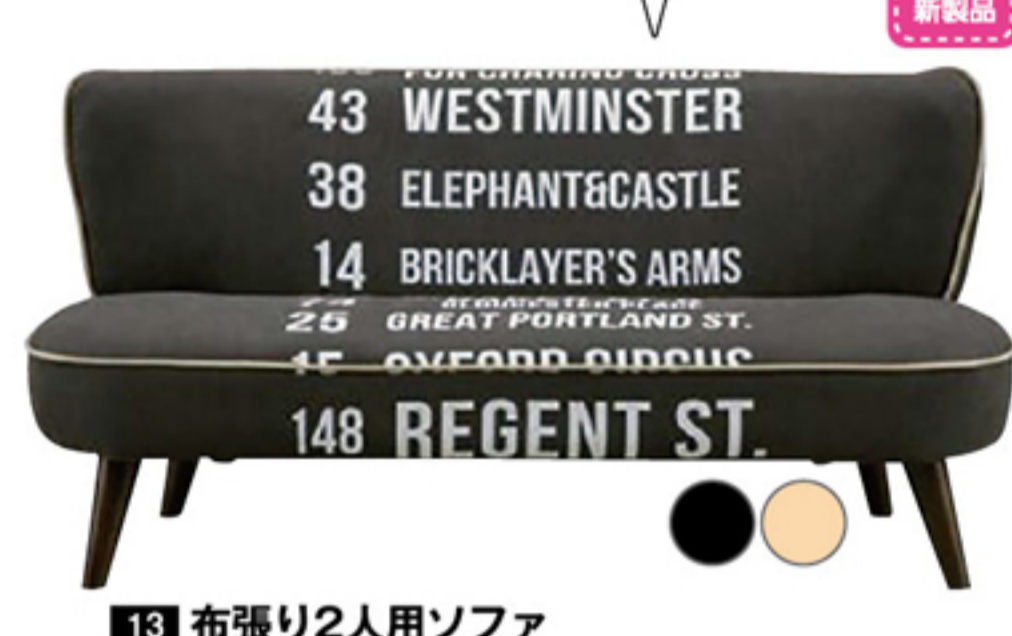

13 布張り2人用ソファ
幅125×奥行70×高さ70
色/ブラックベージュ 素材/布
¥26,900 税込¥29,052