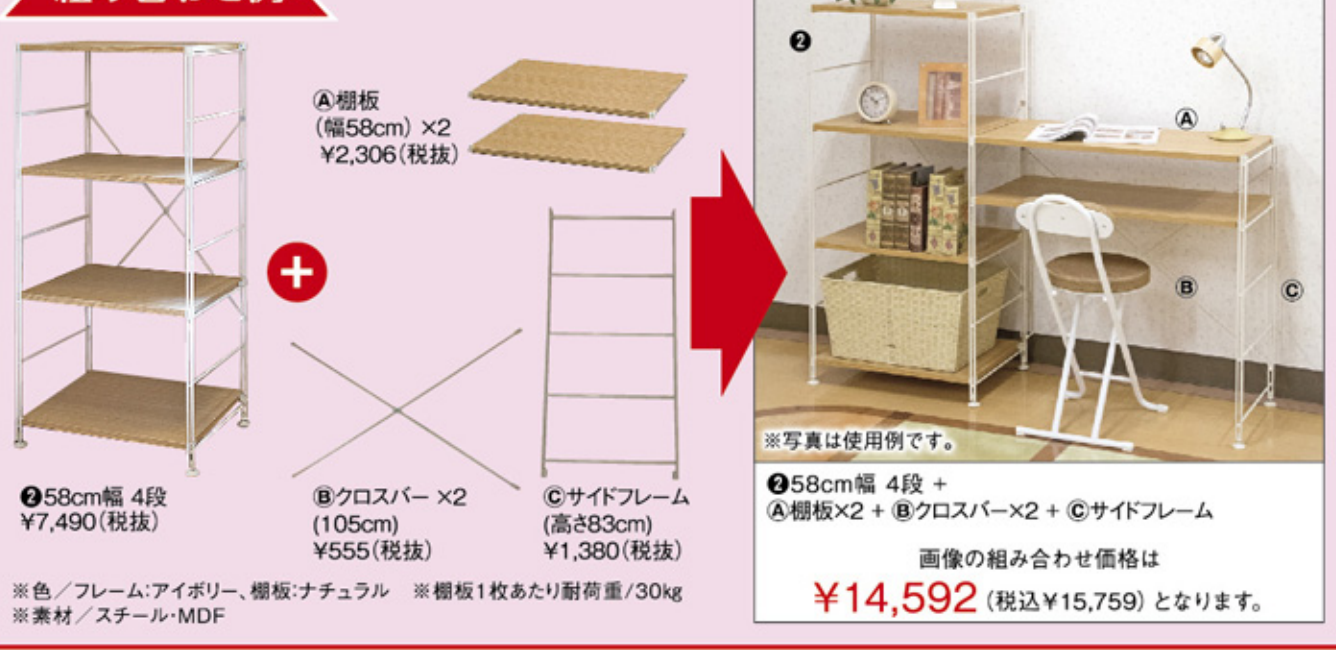

収納

フレームはスチール製で
しっかりした構造です。

18 完成品
リボンテープ
チェスト3段
幅35×奥行29×高さ62
引き出し内寸
幅32cm×奥行28cm×
高さ18cm
¥3,990
税込¥4,309
色/ブラウン・ベージュ

背板が無いスッキリとしたデザイン。間仕切りとしても
使用可能。本棚・テレビ台としてもご使用出来ます。

**19 ディスプレイ
シェルフ**
①幅90×奥行31×高さ114 ②幅90×奥行31×高さ77
¥10,900 **¥8,990**
税込¥11,772 税込¥9,709
色/ホワイト 色違いナチュラル・ブラウン
材質/プリント化粧繊維板(MDF)
※耐荷重:天板/15kg ※お取り寄せになる場合も、ごさいませ。ご了承下さいませ。
※メガアウトレット西岡店はお取り寄せとなります。 ※ナチュラル・ブラウンはお取り寄せとなります。

組み合わせ自由自在ワイヤーシェルフ

58cm幅

85cm幅

20
①58cm幅3段 (幅58×奥行42×高さ83) **¥5,990** 税込¥6,469
②58cm幅4段 (幅58×奥行42×高さ120) **¥7,490** 税込¥8,089
③58cm幅5段 (幅58×奥行42×高さ176) **¥8,990** 税込¥9,709
④85cm幅3段 (幅85×奥行42×高さ83) **¥6,990** 税込¥7,549
⑤85cm幅4段 (幅85×奥行42×高さ120) **¥8,490** 税込¥9,169
⑥85cm幅5段 (幅85×奥行42×高さ176) **¥9,990** 税込¥10,789

組み合わせ例

家庭用品

しっかりはさめるキャッチ式クリップ。
鴨居にも掛けられる。
使わないときは折りたたんで
コンパクトに収納。

**21 角型ワイヤー
洗濯ハンガー32ピンチ**
幅55×奥行29×高さ20
※サイズ違い 50ピンチ ¥555(税抜)もごさいませ。
¥370
税込¥399

丈夫でサビにくい、
ステンレス巻パイプを
使用しています。使わない
ときは折りたたんで
コンパクトに収納。

**22 X型室内ものほし
(折りたたみ式)**
幅73×奥行63×高さ132
折りたたみ時のサイズ
幅73×奥行6×高さ145
¥1,843
税込¥1,990
※耐荷重:約8kg

下段バスケットが外れ、
持ち運び出来る
バスケット。
移動に便利な
キャスター付きです。

**23 ランドリー
ワゴン2段**
幅46×奥行32×高さ75
¥1,490
税込¥1,609

ふたカバーと足元マットの
お得なセットです。

24 トイレ2点セット
フタカバー + 足元マット
¥1,490
税込¥1,609
色/ベージュ・ブラウン
※マットサイズ 60×55

ダイニング

37 キッチンボード
幅100×奥行45×高さ113
色/ナチュラル・ホワイト・ブラウン
¥38,900
税込¥42,012

38 キッチンボード
幅121×奥行45×高さ195
色/ホワイト・ブラウン
下台には
たっぷり
収納可能
です。

39 台所がすっきり片付くキッチンボード
幅161×奥行48×高さ195
色/ホワイト
¥99,900
税込¥107,892

天板は3パターンから
お選びできます。

41 NEW
テーブルの形が
かわる!
選べる食卓セット
テーブル 幅130×奥行80×高さ70
チェア×2 (幅44×奥行47×高さ77)
ベンチ×1 (幅95×奥行35×高さ42)
色/ナチュラル・ブラウン
¥39,900
税込¥43,092

お手入れしやすいピカピカ天板。
ちょっとゆとりの140cm幅。

**42 イタリアンモダンな
雰囲気
を
4人用食卓セット**
テーブル 幅140×奥行80×高さ70
チェア×4 (幅48×奥行53×高さ91)
色/ダークブラウン・ホワイト
¥49,900
税込¥53,892