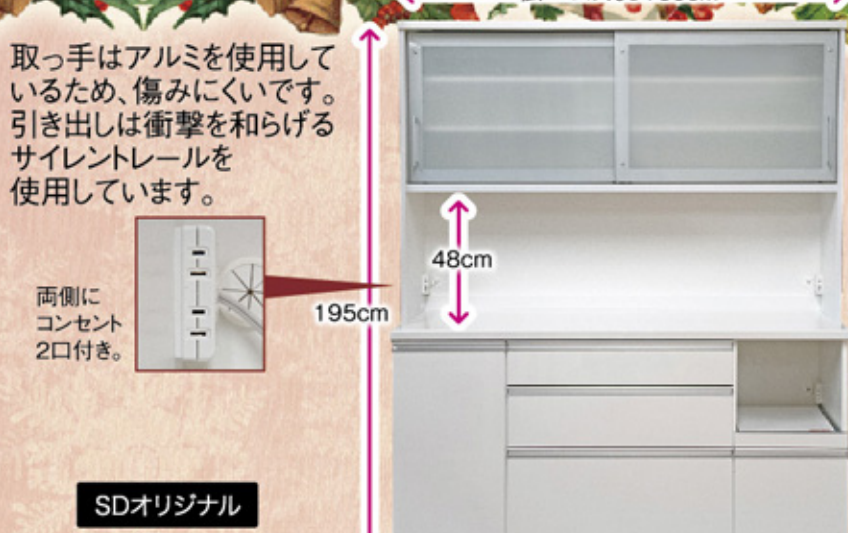

38 キッチンボード
幅121×奥行45×高さ195
色/ホワイト・ブラウン
下台には
たっぷり
収納可能
です。

39 台所がすっきり片付くキッチンボード
幅161×奥行48×高さ195
色/ホワイト
¥99,900
税込¥107,892

天板は3パターンから
お選びできます。

41 NEW
テーブルの形が
かわる!
選べる食卓セット
テーブル 幅130×奥行80×高さ70
チェア×2 (幅44×奥行47×高さ77)
ベンチ×1 (幅95×奥行35×高さ42)
色/ナチュラル・ブラウン
¥39,900
税込¥43,092