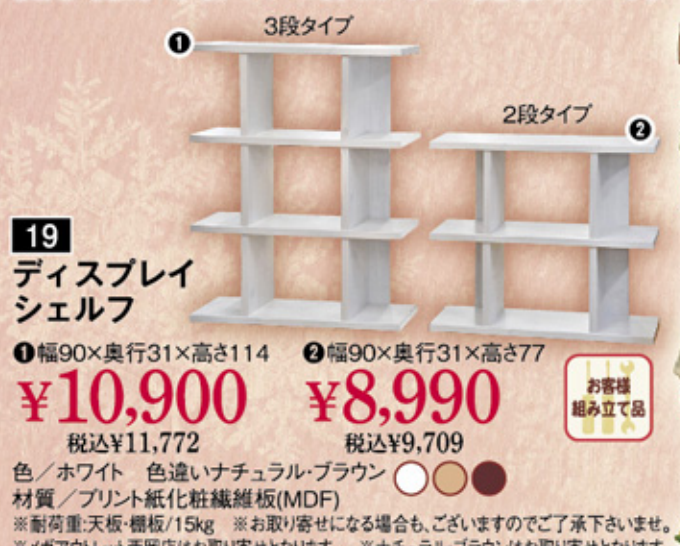

オーダーカーテン キャンペーンセール

・オーダーカーテン
・レール・スクリーン
・シェード・ブラインド
スイートデコレーション
**10%商品券で!!
払戻し**

現金で20,000円(税込)以上お買上げの方に!
お買上げ金額(端数切り)に応じて、
その10%分のスイートデコレーション商品券
(1枚/500円単位)をプレゼントいたします!
※既製品・イメージオーダーは除きます。
※商品券は、「500円」単位になっておりますので
購入金額の端数は切り下げさせていただきます。
例)29,000円(税抜)お買上げの場合→
10%は2,900円→2,500円分の商品券を還元。
30,000円(税抜)お買上げの場合→
10%は3,000円→3,000円分の商品券を還元。
※スイートデコレーション全店共通でご利用いただけます。※本企画の詳細につきましては店頭スタッフにお尋ねください。

お買い得商品 (1.5倍ヒダの場合) **オーダーレースカーテン**
W200×H140まで W200×H200まで
¥2,800 **¥3,200**
税込¥3,024 税込¥3,456
※2柄ごさいます。
オーダードレープカーテン
形状記憶加工付!
W200×H140まで W200×H200まで
¥5,390 **¥6,290**
税込¥5,821 税込¥6,793
※2柄・6色ごさいます。機能いろいろ。

収納

フレームはスチール製で
しっかりした構造です。

18 完成品
リボンテープ
チェスト3段
幅35×奥行29×高さ62
引き出し内寸
幅32cm×奥行28cm×
高さ18cm
¥3,990
税込¥4,309
色/ブラウン・ベージュ

背板が無いスッキリとしたデザイン。間仕切りとしても
使用可能。本棚・テレビ台としてもご使用出来ます。

**19 ディスプレイ
シェルフ**
①幅90×奥行31×高さ114 ②幅90×奥行31×高さ77
¥10,900 **¥8,990**
税込¥11,772 税込¥9,709
色/ホワイト 色違いナチュラル・ブラウン
材質/プリント化粧繊維板(MDF)
※耐荷重:天板/15kg ※お取り寄せになる場合も、ごさいませ。ご了承下さいませ。
※メガアウトレット西岡店はお取り寄せとなります。 ※ナチュラル・ブラウンはお取り寄せとなります。