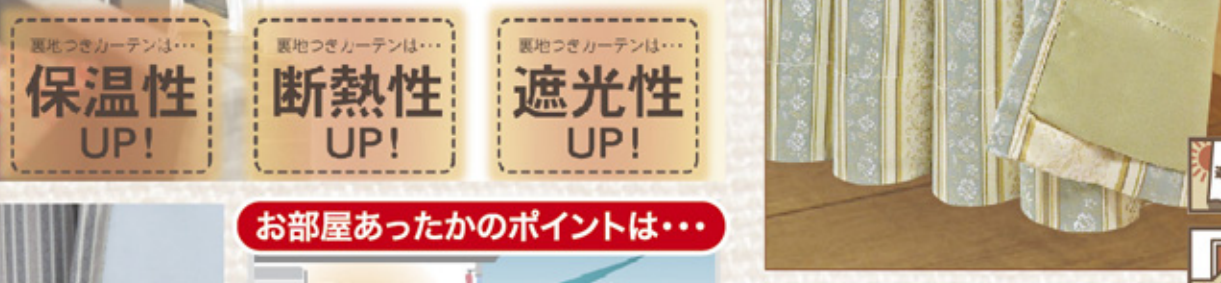

お部屋あったかのポイントは...
保温性 UP!
断熱性 UP!
遮光性 UP!
**16 遮光性
裏地付カーテン
(2枚入)**
(100×135)×2 **¥4,990**
税込¥5,389
サイズ 板価格 税込価格
(100×178)×2 ¥5,990 ¥6,469
(100×200)×2 ¥6,490 ¥7,009
(150×178)×2 ¥8,990 ¥9,709
色/グリーン
※上記サイズ以外は一サイズオーダー承ります。

取付け簡単! 裏地ライナー
効果は遮光性だけでなく
空気の層が出来ることにより
断熱・保温効果が上がり
冷暖房効果をアップ!
省エネ・節約対策につながります。
厚地カーテン使用例