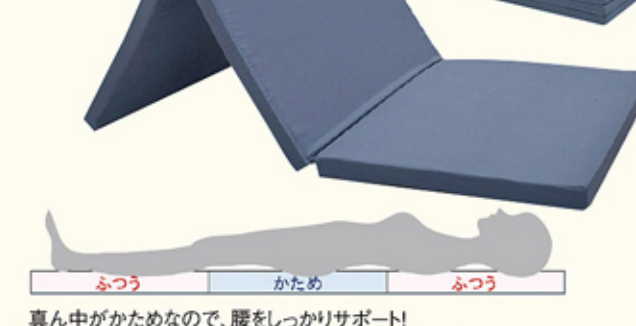

34 3つ折マットレス腰サポートタイプ

幅97×奥行201×高さ5 **¥3,990** 税込¥4,309

色/ネイビー