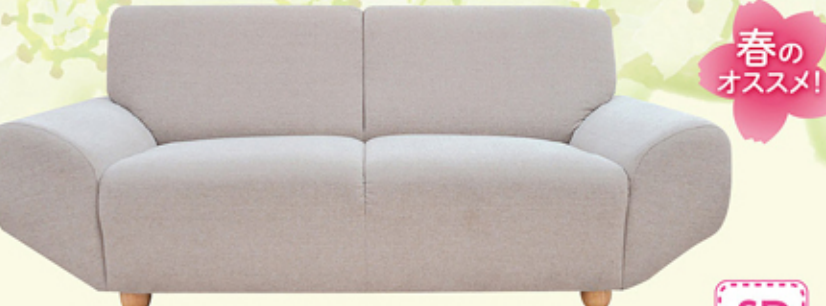

「心がほどける」

21 布張りワイド2人用ソファ

幅164×奥行81×高さ70 **¥34,900** 税込¥37,692