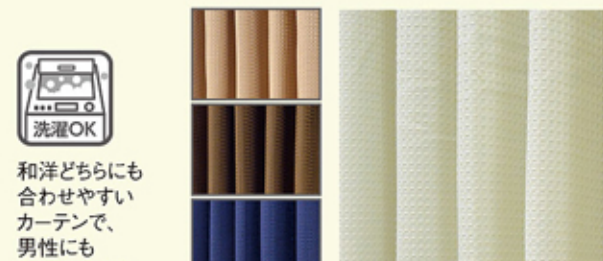

20 布張り2人用ソファ

幅123×奥行67×高さ68 **¥22,900** 税込¥24,732