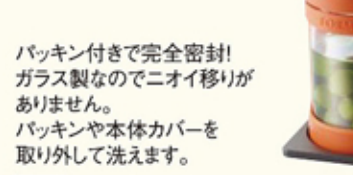

1 樹脂製ランチプレート

①スクエア(幅27×奥行23×高さ3)
②オーバル(幅25×奥行19×高さ4)

各**¥925** 税込¥999

2 ガラス製調味料ポット ミニ

¥998 税込¥1,077

470ml×3(約幅29×奥行10×高さ13)
素材/ガラス 蓋/ポリプロピレン
フタAS樹脂・パッキンシリコンゴム
本体ソダガラス・トレイポリエチレン