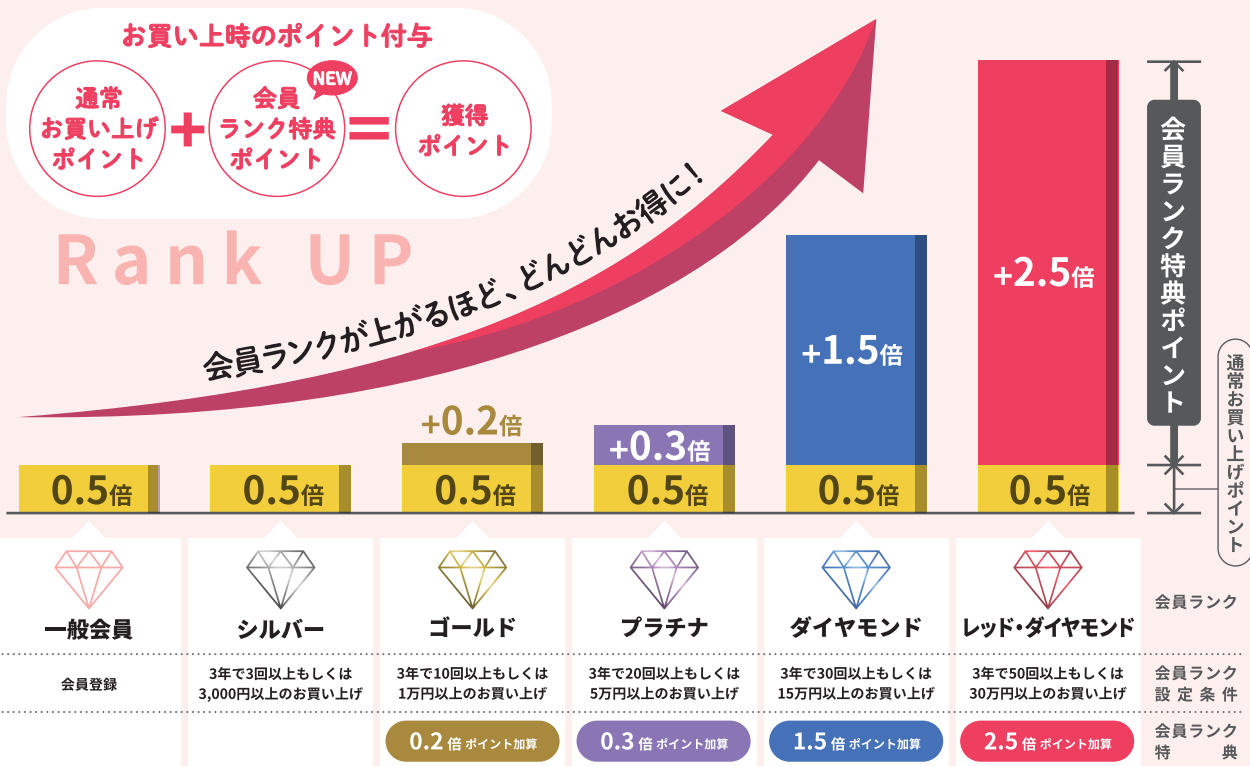

5,000
ポイント

お買い物 **60,000円**に **5,000P**使用
残りのお支払い分**55,000円**に
スイデコポイントは付きません!

ポイントの使用はお会計を分けるとお得!

1回 ポイント使用 1,000円分	2回 ポイント使用 1,200円分	3回 ポイント使用 500円分	合計 5,000 ポイント使用
4回 ポイント使用 500円分	5回 ポイント使用 800円分	6回 ポイント使用 1,000円分	

どうして…

お支払いに一部でもスイデコポイントをご利用された場合は、お買い上げポイントの対象外となりスイデコポイントは付与されません。

また、そのお買い物は、スイデコマイレージ(裏面)会員ランク設定条件(お買い物回数・お買い上げ金額)の対象外となります。

①お会計時に会員番号をご提示ください。(会員バーコードまたはスイートデコレーションからのメール画面) ②会員番号の提示が無い場合、ポイントを使用することはできません。③商品購入後の返品・交換の際は、会員番号のご提示をお願い致します。④会員登録済みで会員番号がご提示出来ない場合でも、ポイントの付与のみ可能です。⑤ポイントの付与はご入金の翌日となります。⑥お支払いの一部でもスイデコポイントまたは商品券をご利用された場合は、お買い上げポイントの対象外となりスイデコポイントは付与されません。⑦ポイントの有効期限は、お買い上げ日から1年を超えた3月末までです。⑧スマホアプリでは「会員バーコード」「セール案内」「ポイント残高」「ポイント有効期限」などが確認でき便利です。

スイデコ・マイレージプログラム

全国のスイデコ・メガアウトレット各店・公式ネットショップでお買い物をして戴いたスイデコ会員の方々を対象に、ご購入頻度またはご購入金額に応じてスイデコポイント付与。

利用するほど会員ランクが上がってお得!

お買い物時、現金またはクレジットカードでのお支払い200円(税抜)毎に1スイデコポイントが付与されます。

お買い上げポイント

会員様はお買い物時に
スイデコポイントが付与されます。